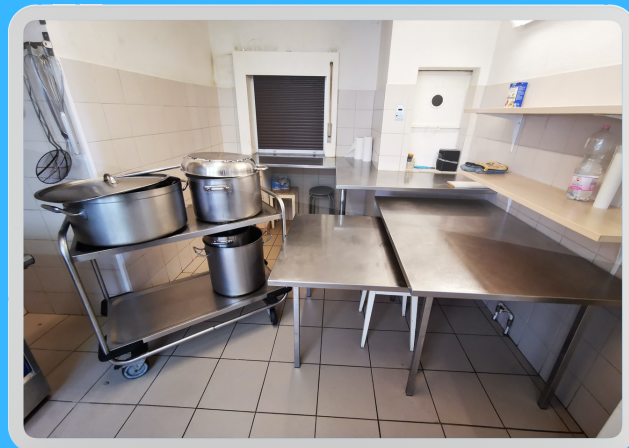

Matériel

- 20 tables rectangulaires pliantes (200/70cm)
- 140 chaises, assises bois, pieds métal
- 18 tables en bois pliables
- 100 chaises en bois pliables
- Local de stockage
- 3 frigos
- accès eau chaude
- Divers tables bois

Matériel

- 30 chaises assise bois, pied métal
- 5 tables en bois (150/75cm)
- 2 tables en bois (100/75cm)

Piano

Un piano droit Wohlfahrt – Nidau Bienne qui peut être utilisé pour vos répétitions, pour l'enseignement de vos cours de musique ou de chant.

CUISINE

Une cuisine fonctionnelle de 15 m² avec un passe plat qui donne directement dans la grande salle est proposée pour préparer vos repas ou apéritifs.

*Demander la liste du matériel disponible

*Nous ne proposons pas de vaisselle de table (assiettes, couverts et verres)