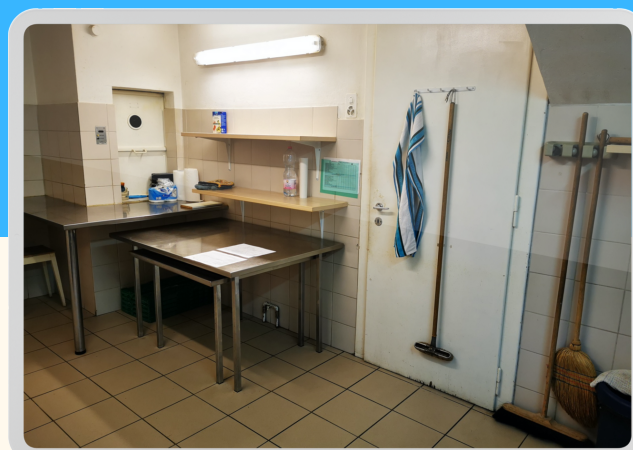

Matériel

- 20 tables rectangulaires pliantes (200/70cm)
- 140 chaises, assises bois, pieds métal
- 18 tables en bois pliables
- 100 chaises en bois pliables
- Local de stockage
- 3 frigos
- accès eau chaude
- Divers tables bois

Matériel

- 30 chaises assise bois, pied métal
- 5 tables en bois (150/75cm)
- 2 tables en bois (100/75cm)

Piano

Un piano droit Wohlfahrt – Nidau Bienne qui peut être utilisé pour vos répétitions, pour l'enseignement de vos cours de musique ou de chant.

CUISINE

Une cuisine fonctionnelle de 15 m² avec un passe plat qui donne directement dans la grande salle est proposée pour préparer vos repas ou apéritifs.

*Demander la liste du matériel disponible

*Nous ne proposons pas de vaisselle de table (assiettes, couverts et verres)