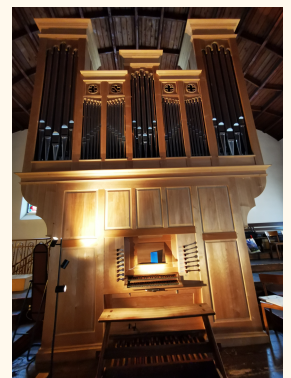

Matériel

- 30 chaises assise bois, pied métal
- 5 tables en bois (150/75cm)
- 2 tables en bois (100/75cm)

Piano

Un piano droit Wohlfahrt – Nidau Bienne qui peut être utilisé pour vos répétitions, pour l'enseignement de vos cours de musique ou de chant.

CUISINE

Une cuisine fonctionnelle de 15 m² avec un passe plat qui donne directement dans la grande salle est proposée pour préparer vos repas ou apéritifs.

*Demander la liste du matériel disponible

*Nous ne proposons pas de vaisselle de table (assiettes, couverts et verres)

LA CHAPELLE

La chapelle à une surface de 175m² (au rez) et 76m² pour la galerie supérieure de l'orgue.

Hauteur de voute de 13 mètres.

Elle peut accueillir 100 personnes assises pour un concert.

Vos évènements : Mariages, baptêmes, réunions de groupe, communauté, chœur musical, méditation...

Matériel :

22 bancs en bois (450/70cm)

L'ORGUE

La galerie à une surface de 76m². L'orgue Felsberg s'intègre parfaitement, en tribune, avec cette architecture très sobre. L'esthétique de l'orgue est celle d'un instrument de l'Allemagne.